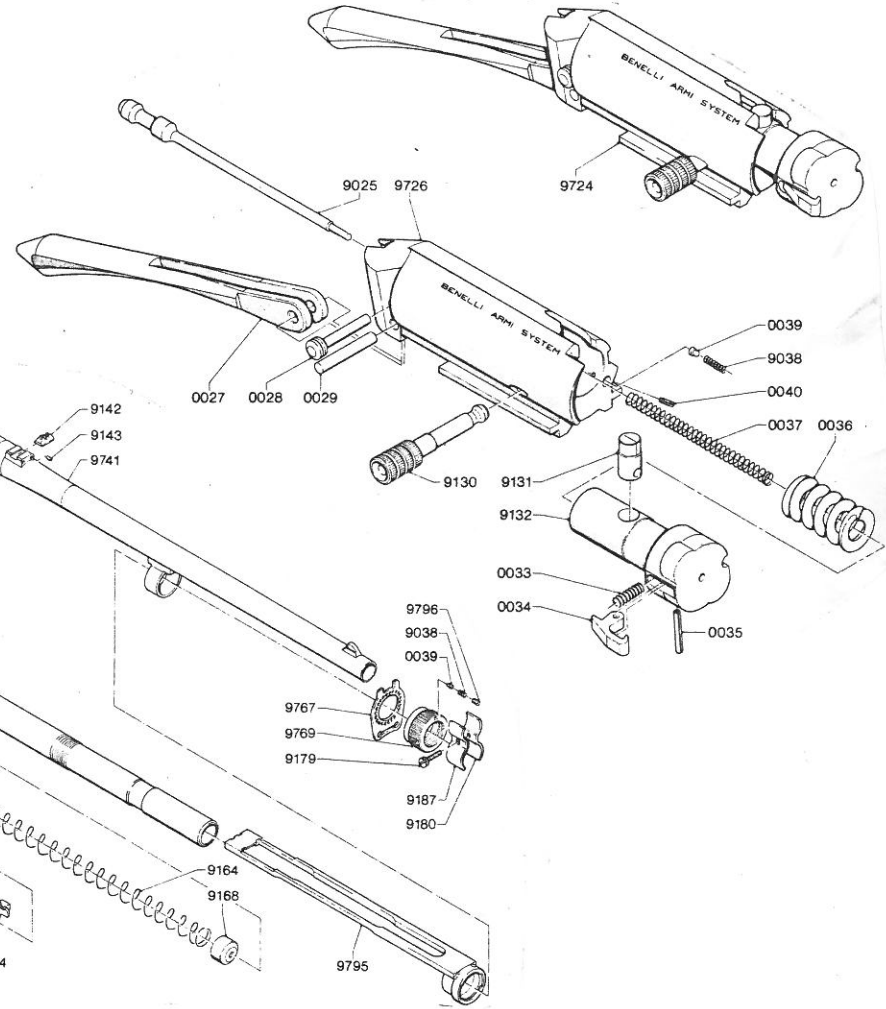

# Benelli

SUPER 90 M3

## SARJANUMEROON M104800 ASTI

**Optional - Optional accessories - Options**