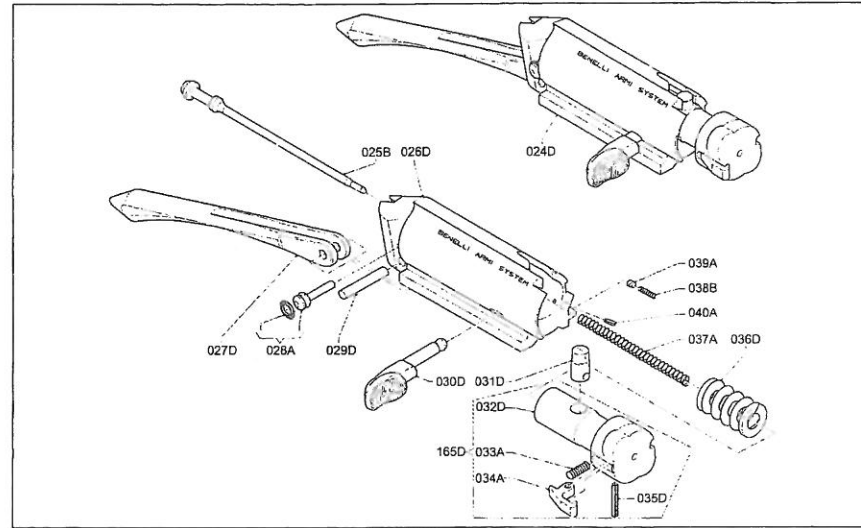

CAL./GAUGE/KAL. 12 - MANCINO - LEFT HAND - GAUCHER - LINKSHÄNDIG

**MONTEFELTRO VASENKÄTINEN
DUCA DI MONTEFELTRO VASENKÄTINEN**

Tavola - Drawing - Table - Zeichnung 10

CAL./GAUGE/KAL. 20

Tavola - Drawing - Table - Zeichnung 11

CAL./GAUGE/KAL. 20

Tavola - Drawing - Table - Zeichnung 12

CAL./GAUGE/KAL. 20

Tavola - Drawing - Table - Zeichnung 13

CAL./GAUGE/KAL. 20

MONTEFELTZO 20
 DUCA DI MF 20