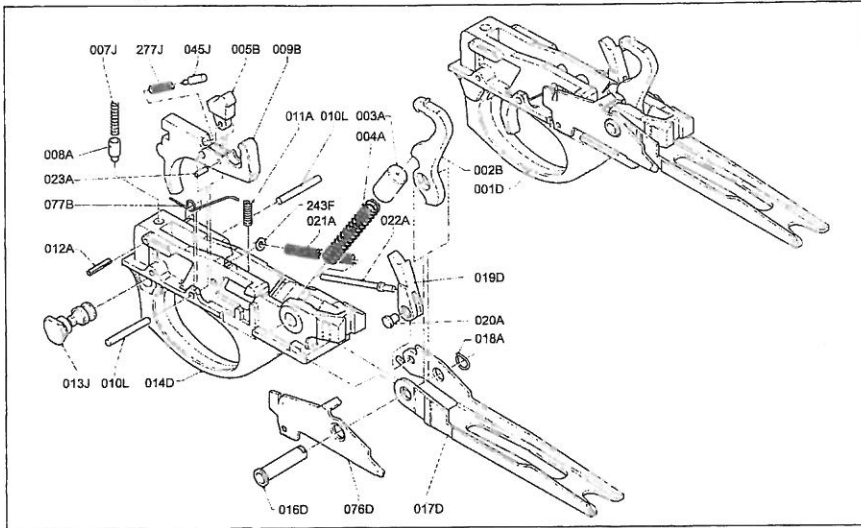

CAL./GAUGE/KAL. 12 - MANCINO - LEFT HAND - GAUCHER - LINKSHÄNDIG

**MONTEFELTRO VASENKÄTINEN
DUCA DI MONTEFELTRO VASENKÄTINEN**

Tavola - Drawing - Table - Zeichnung 10

CAL./GAUGE/KAL. 20

Tavola - Drawing - Table - Zeichnung 11

CAL./GAUGE/KAL. 20

Tavola - Drawing - Table - Zeichnung 12

CAL./GAUGE/KAL. 20

Tavola - Drawing - Table - Zeichnung 13

CAL./GAUGE/KAL. 20

MONTEFELTZO 20
 DUCA DI MF 20