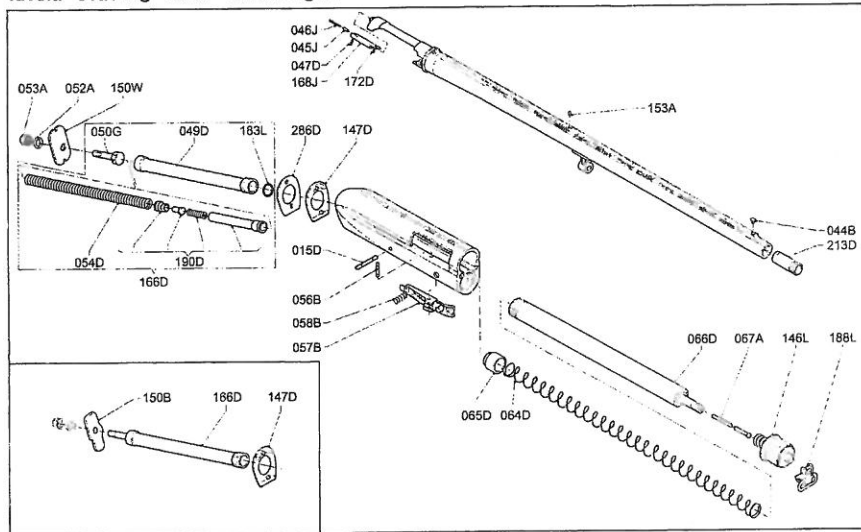

CAL./GAUGE/KAL. 12 - MANCINO - LEFT HAND - GAUCHER - LINKSHÄNDIG

**MONTEFELTRO VASENKÄTINEN
DUCA DI MONTEFELTRO VASENKÄTINEN**

Tavola - Drawing - Table - Zeichnung 10

CAL./GAUGE/KAL. 20

Tavola - Drawing - Table - Zeichnung 11

CAL./GAUGE/KAL. 20

Tavola - Drawing - Table - Zeichnung 12

CAL./GAUGE/KAL. 20

Tavola - Drawing - Table - Zeichnung 13

CAL./GAUGE/KAL. 20

MONTEFELTZO 20
 DUCA DI MF 20