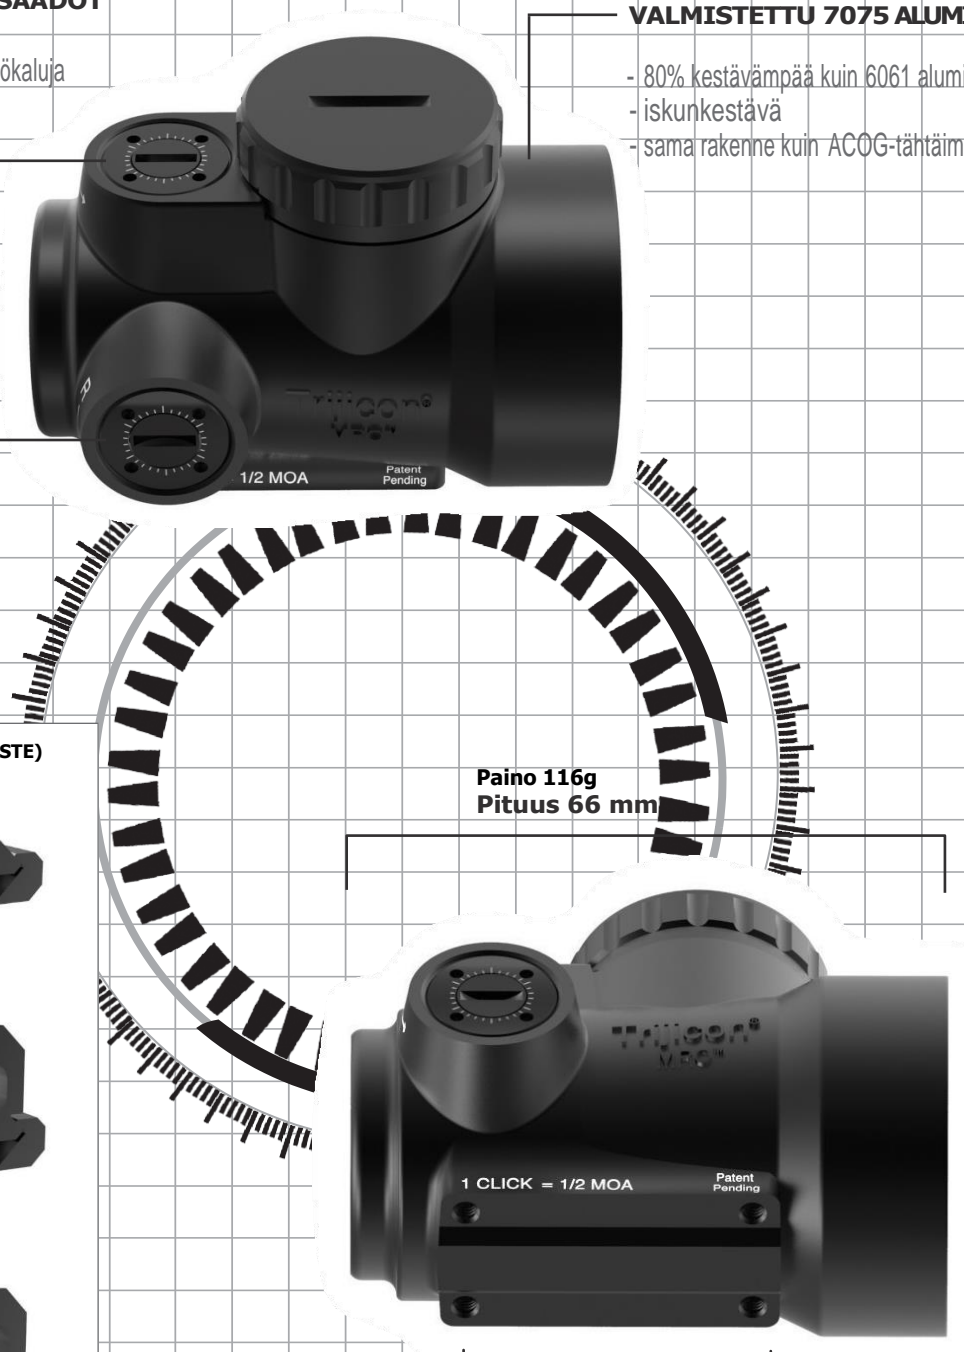

Trijicon MRO™

(Miniature Rifle Optic)

1/2 MOA SUOJATUT SÄÄDÖT

- säätöön ei tarvita erikois työkaluja

VALMISTETTU 7075 ALUMIINISTA

- 80% kestävämpää kuin 6061 alumiini
- iskunkestävä
- sama rakenne kuin ACOG-tähtäimissä

YHTEENSÄ 70 MOA SÄÄDÖT

- säätöjen ansiosta soveltuu kaikille kalibreille

JALUSTAT (LISÄVARUSTE)

KIINNITYS TRIJICON TAI
MUIDEN VALMISTAJIEN JALOILLA

www.teuvelouhisola.fi

Maahantuonti: Teuvo Louhisola Oy, Herastuomarintie 27, 00690 Helsinki. info@teuvelouhisola.fi Puhelin: 09-724 9821